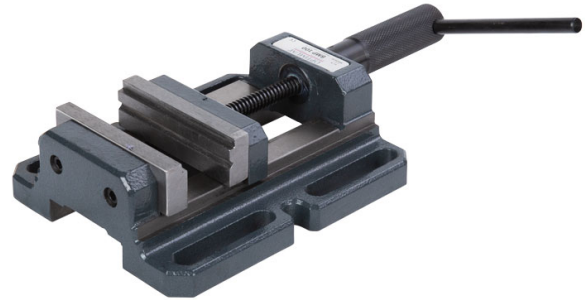

Strojní svěrák BMP 100

OPTIMUM[®]
MASCHINEN - GERMANY

Objednací číslo:
3052610

55 € bez DPH
67 Kč s DPH

- Presné vedenie čelustí a bezproblémový chod
- Vreteno s valcovaným trapézovým závitom
- Pretiahnuté montážne otvory pre väčšiu variabilitu upevnenie na pracovnom stole

Záruka 2 roky
Neděláme rozdíly - platí pro fyzické i právnické osoby.

Předváděcí centrum Olomouc
Více než 150 vystavených strojů a zařízení na jednom místě.

Technická data	
Šířka čelustí	100 mm
Výška čelustí	30 mm
Upínací délka	100 mm
Celková délka	294 mm
Celková výška	64 mm
Celková šířka	162 mm
Hmotnost	5,6 kg