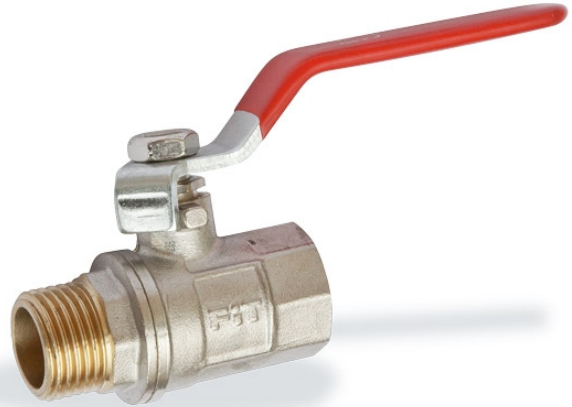

Guľový ventil R 1/2" IG x 1/2" AG

Objednací číslo:
2507714

9 € bez DPH
11 Kč s DPH

Kulový ventil s vnitřním závitem 1/2" a vnějším závitem 1/2". Tělo z poniklované mosazi, kulička z tvrdě pochromované mosazi a teflonové těsnění kuličky.