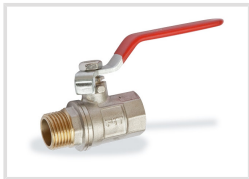

Guľový ventil R 1/2" IG x 1/2" AG

Objednací číslo:
2507714

9 € bez DPH
11 Kč s DPH

Kulový ventil s vnitřním závitem 1/2" a vnějším závitem 1/2". Tělo z poniklované mosazi, kulička z tvrdě pochromované mosazi a teflonové těsnění kuličky.