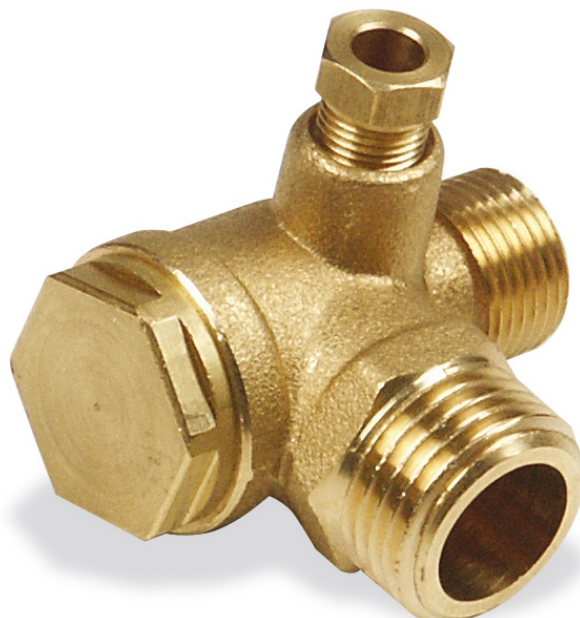

Zpětný ventil 1/2" AG x 1/2" AG

Objednací číslo:
2507512

14 € bez DPH
17 Kč s DPH

Spätný ventil 1/2" vonkajší x 1/2"
vonkajší.

Bow prospěšnosti

Předprodejní kontrola

Každý stroj prochází kompletní kontrolou, při které je uveden do chodu, správně seřízen a proměřen.