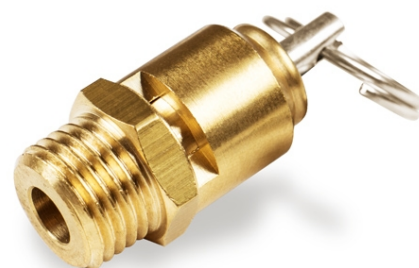

Poistný ventil 15 bar, 1/4", CE 97/23

Objednací číslo:
2507215

19 € bez DPH
23 Kč s DPH

Pojistný ventil 15 bar, 1/4", CE 97/23
nastavený přímo od výrobce.

Bow prospěšnosti

Předprodejní kontrola

Každý stroj prochází kompletní kontrolou, při které je uveden do chodu, správně seřízen a proměřen.