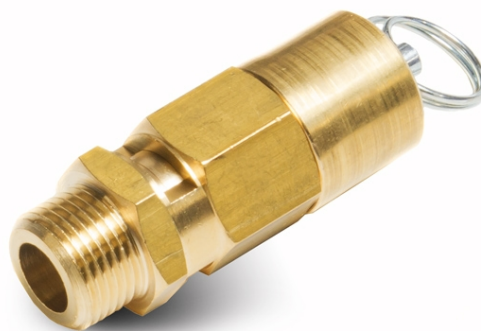

# Poistný ventil 15 bar, 3/8", CE 97/23

Objednací číslo:  
2507124

**26 € bez DPH**  
32 Kč s DPH

Pojistný ventil 15 bar, 3/8", CE 97/23  
nastavený přímo od výrobce.