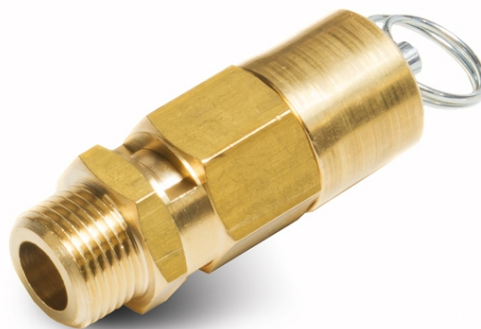

Poistný ventil 10 bar, 3/8", CE 97/23

Objednací číslo:
2507121

26 € bez DPH
32 Kč s DPH

Pojistný ventil 10 bar, 3/8", CE 97/23
nastavený přímo od výrobce.

Bow prospěšnosti

Předprodejní kontrola

Každý stroj prochází kompletní kontrolou, při které je uveden do chodu, správně seřízen a proměřen.