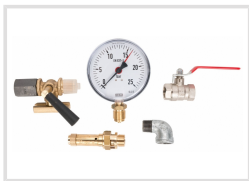

# Sada armatur pre nádoby do 750 l, 1/2", 11 bar

Objednací číslo:  
2500611

**112 € bez DPH**  
135 Kč s DPH

Kompletní sada armatur pro tlakové nádoby.

## Rozsah dodávky

- Pojistný ventil
- Manometr
- Kontrolní trojcestný kohout s přírubou
- Vypouštěcí kohout