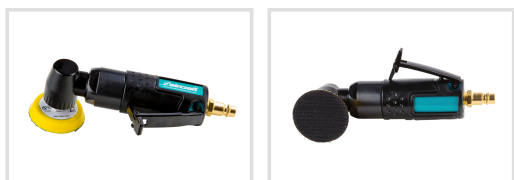

Objednací číslo:
2406320

104 € bez DPH
125 Kč s DPH

Ideálne náradie na poliarovacie práce na menších a stiesnených priestoroch.

- Obzvlášť vhodná pre citlivé povrchy
- Päťlamelová koncepcia poskytuje ešte vyšší výkon ako pri konvenčných pohonoch
- Spoľahlivá a efektívna prevádzka
- Ovládacia páčka s poistkou
- Malá a kompaktná