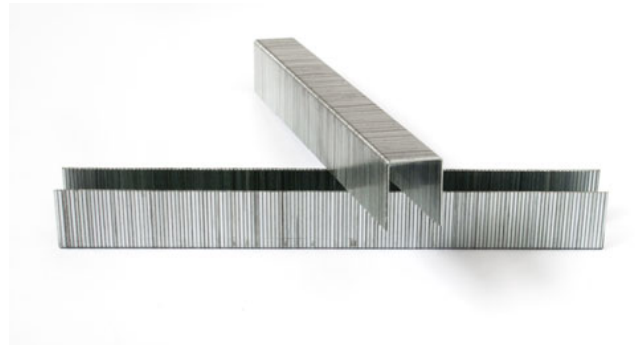

Spony Typ 80, 16 mm (5 000 ks)

Objednací číslo:
2405416

8 € bez DPH
9 Kč s DPH

Rozsah dodávky

- Balení 5000 ks

Bow prospěšnosti

Předprodejní kontrola

Každý stroj prochází kompletní kontrolou, při které je uveden do chodu, správně seřízen a proměřen.