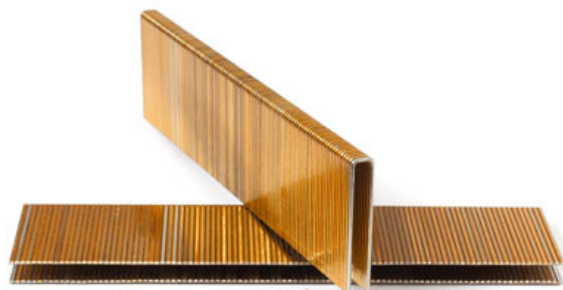

Spony Typ 90, 32 mm (5 000 ks)

Objednací číslo:
2405332

23 € bez DPH
28 Kč s DPH

Rozsah dodávky

- Balení 5 000 ks

Bow prospěšnosti

Předprodejní kontrola

Každý stroj prochází kompletní kontrolou, při které je uveden do chodu, správně seřízen a proměřen.