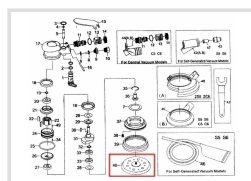

Tanier excentrickej brúsky ESS 150 Komposit PRO (poz.40)

Objednací číslo:
2403402

22 € bez DPH
27 Kč s DPH

Bow prospěšnosti

Předprodejní kontrola
Každý stroj prochází kompletní kontrolou, při které je uveden do chodu, správně seřízen a proměřen.