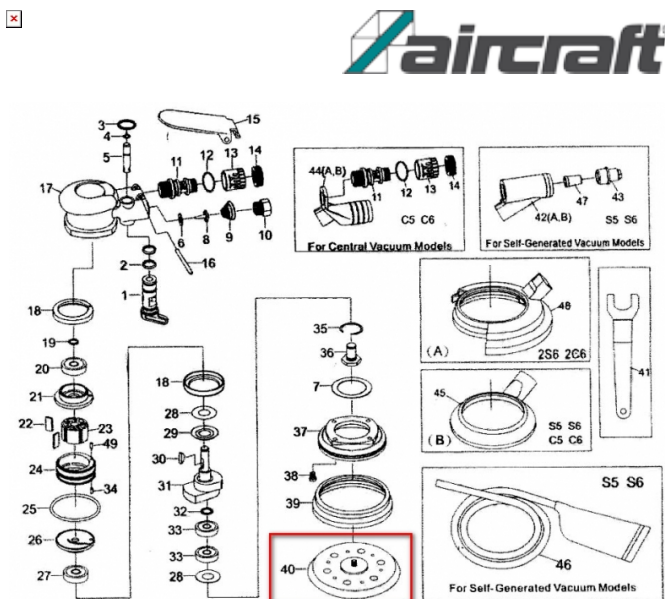

Tanier excentrickej brúsky ESS 150 Komposit PRO (poz.40)

Objednací číslo:
2403402

22 € bez DPH
27 Kč s DPH

Bow prospěšnosti

Předprodejní kontrola
Každý stroj prochází kompletní kontrolou, při které je uveden do chodu, správně seřízen a proměřen.