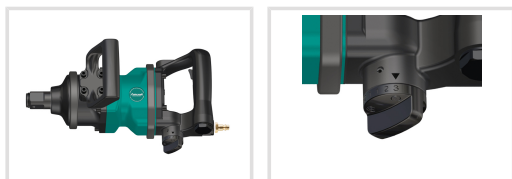

Objednací číslo:
2401490

560 € bez DPH
677 Kč s DPH

Robustní profi utahovák s dvojitým kladivovým přiklepem.

- Vhodné zejména pro nákladní automobily, dopravce, automobilové dílny, autobusové dopravce
- S přípojovacím závitem pro stlačený vzduch 1/2"