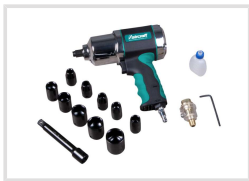

Príklepový uťahovák ISS 1/2" Pro Komposit - sada

Objednací číslo:
2401220

116 € bez DPH
140 Kč s DPH

Lehký výkonný uťahovák s dvojitým
kladívkovým príklepem.

aircraft

- Velmi nízká hmotnost a kompaktní konstrukce při maximálním výkonu
- Tři stupně nastavení uťahovacího momentu
- Držadlo s izolací proti chladu a vibracím
- Odvedení odpadního vzduchu držadlem zamezuje víření prachu
- Výkonný dvojitý príklep
- Dodáváno v plastovém kufri
-

Rozsah dodávky

- Uťahovací ořechy 9, 10, 11, 13, 14, 17, 19, 22, 24, 27 mm
- Prodlužovací nástavec
- Klíč
- Hadicový přimazávač

Bow prospěšnosti

Předprodejní kontrola

Každý stroj prochází kompletní kontrolou, při které je uveden do chodu, správně seřízen a proměřen.