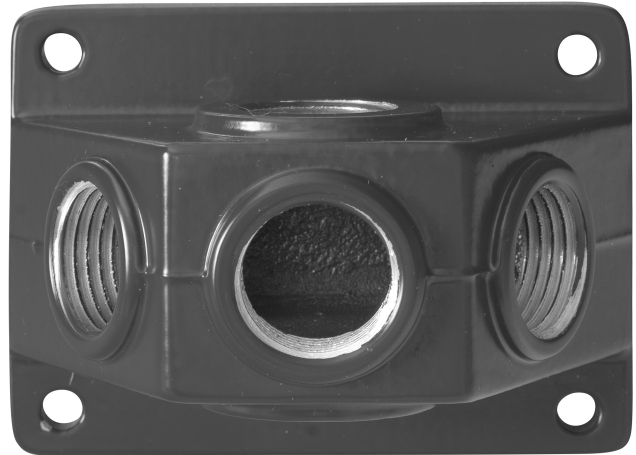

Rozvodná krabice 3/4" IG - 3x1/2" IG

Objednací číslo:
2150930

28 € bez DPH
34 Kč s DPH

Rozdělovač vzduchu pro rozvod
stlačeného vzduchu. Jednoduchá
montáž na stěnu nebo strop.

- Nástěnný rozvaděč s horním závitem 1/2" x 1" x 3/4"
- Vyrobeno z hliníku
- Pro montáž na stěnu pomocí 4 šroubů
-