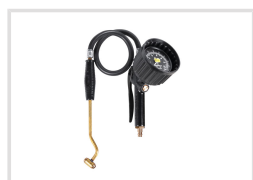

Pneuhustič PRO-G DUO, ciachovaný

Objednací číslo:
2102850

232 € bez DPH
280 Kč s DPH

Robustní profi provedení s otočnou
koncovkou.

- S obojstrannou predlžovací koncovkou
- Kvalitní a dobře čitelný manometer Ø 80 mm
- Dva rozsahy stupnice