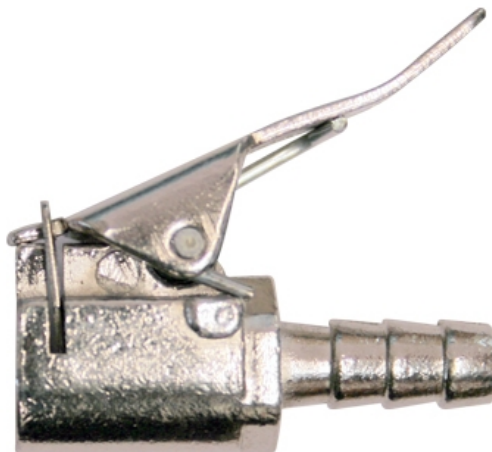

# Rýchlopínacia koncovka

Objednací číslo:  
2102301

**3 € bez DPH**  
3 Kč s DPH

Rýchlopínací koncovka určena pro  
hadice s vnitřním průměrem 6 mm.