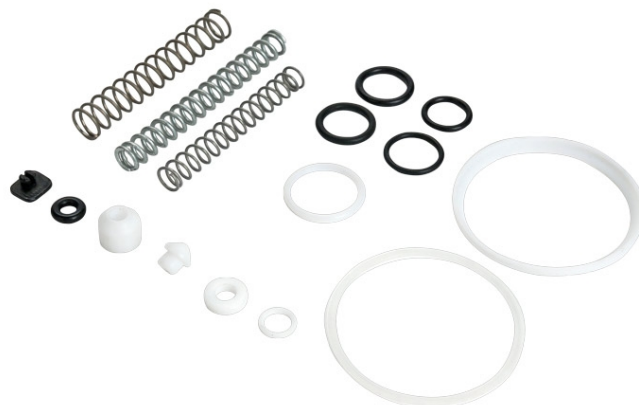

Sada spotřebných dielov HVLP PRO

Objednací číslo:
2101730

10 € bez DPH
12 Kč s DPH

Bow prospěšnosti

Předprodejní kontrola

Každý stroj prochází kompletní kontrolou, při které je uveden do chodu, správně seřízen a proměřen.