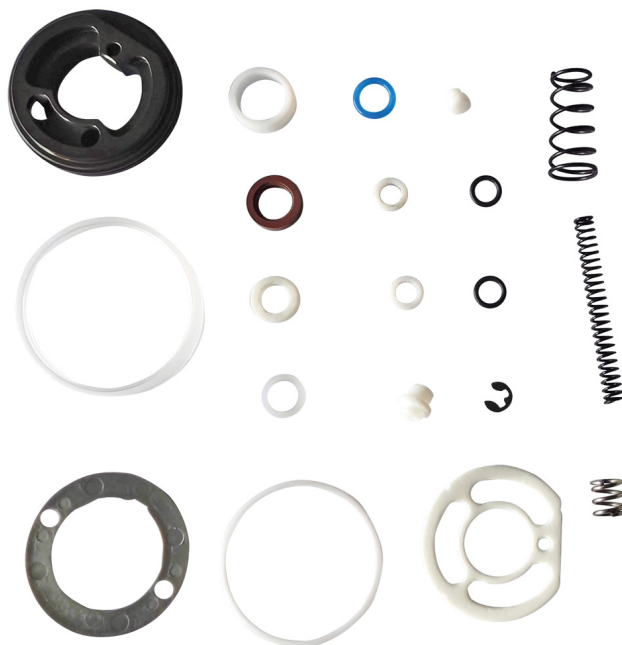

Sada spotřebních dílů pro FSP S1

Objednací číslo:
2101653

12 € bez DPH
14 Kč s DPH

Bow prospěšnosti

Předprodejní kontrola

Každý stroj prochází kompletní kontrolou, při které je uveden do chodu, správně seřízen a proměřen.