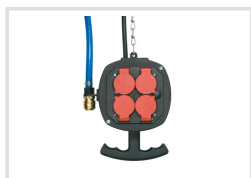

Energetický box A- EA1

Objednací číslo:
2100001

80 € bez DPH
97 Kč s DPH

Elektrický proud a stlačený vzduch
přímo na vašem pracovišti.

- Krytí IP 44
- Nastavení do požadované výšky
- Kryt ze speciálního plastu s rukojetí, která zároveň slouží pro zavěšení nástrojů
- Včetně mosazných rychlospojek
- Závěsný řetěz 3 m z pozinkované oceli
- Přívodní kabel 3 × 1,5 mm², 3 m

Záruka 2 roky
Neděláme rozdíly - platí pro fyzické i právnické osoby.

Předváděcí centrum Olomouc
Více než 150 vystavených strojů a zařízení na jednom místě.

Technická data	
Kvalita kábla	H07RN-F
Prívod stlačeného vzduchu	1 x 3 m
El. zásuvky	4 x s krytím IP44
Elektrické pripojenie	400 V
Rozmery (š × v × h)	240 × 190 × 90 mm
Hmotnosť	2 kg