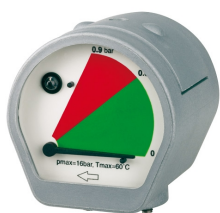

Objednací číslo 2053064
Cena bez DPH 92 Kč
Cena s DPH 111 Kč