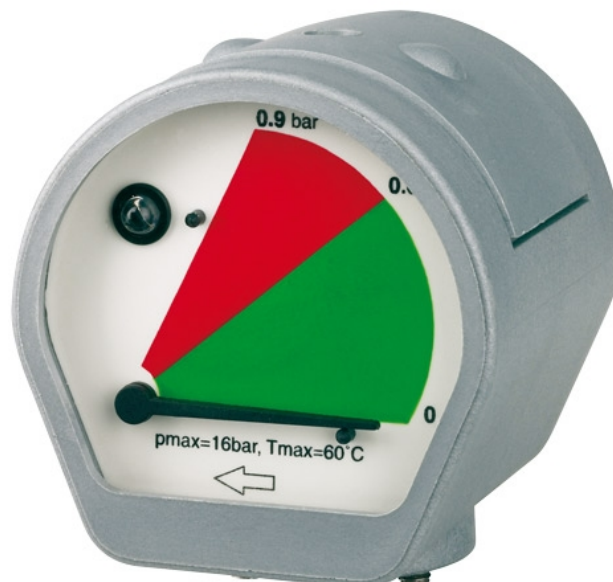

Manometer rozdielu tlaku MDM 60 E s LED alarmom

Objednací číslo:
2053064

92 € bez DPH
111 Kč s DPH

Ukazuje, zda je filtr ještě funkční
nebo je třeba jej vyměnit.

- Výměnu provedte, když tlak klesne o 0,6 bar (začátek červeného pole)
- Montáž na horní kryt filtru
- Max. provozní tlak: 16 bar, teplotní rozsah stlačeného vzduchu 1,5 – 65 °C
- Provoz na baterii (baterie je součástí dodávky)