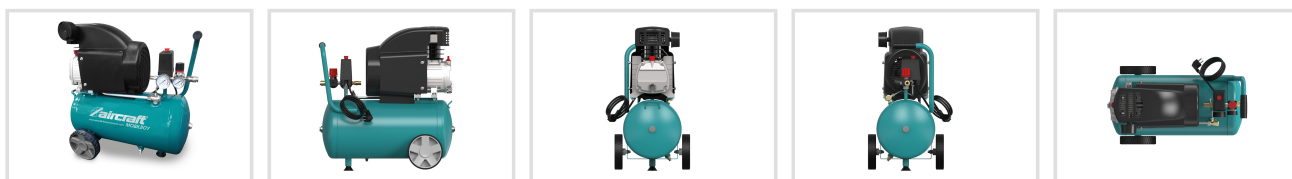

Kompresor Mobilboy 261/24 E

Objednací číslo:
2003725

Původní cena 180 € bez DPH
Ušetříte 36 €

144 € bez DPH
174 Kč s DPH

Priamo spojený mobilný kompresor
so štandardným vybavením.

- Agregát s výkonným mazaním oleja pri súčasnom optimálnom utesnení
- Regulátor tlaku pre plynulé nastavenie požadovaného pracovného tlaku
- Odber stlačeného vzduchu cez rýchlospojku
- Plne automatické zapínanie a vypínanie pomocou tlakového spínača
- Dva manometre ukazujú tlak v nádobe a pracovný tlak
- Elektromotor s tepelnou ochranou
- Tlaková nádoba je chránená práškovou farbou
- Dve zadné plastové kolesá
- Gumové nôžky vpredu
- Vzduchové vedenie z hliníka
- Jedna jednoručná rýchlospojka

Záruka 2 roky
Neděláme rozdíly - platí pro fyzické i právnické osoby.

Předváděcí centrum Olomouc
Více než 150 vystavených strojů a zařízení na jednom místě.

Technická data	
Max. prevádzkový tlak	10 bar
Objem tlakovej nádoby	24 l
Plniaci výkon cca	120 l/min
Sací výkon cca	260 l/min
Kompresný systém	HOS
Valce/stupne	1/1
Otáčky	2850 ot/min
Príkonnosť	1,55 kW
Elektrické pripojenie	230 V
Rozmery (š × v × h)	565 × 570 × 315 mm
Hmotnosť	24 kg
Hladina akustického tlaku LpA	74 dB(A)