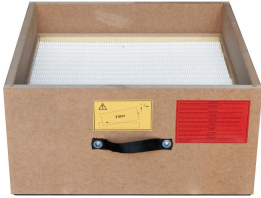

Doporučené příslušenství

Schweißkraft

Hlavní filter pre SRF Master

Objednací číslo 1810020
Cena bez DPH 340 Kč
Cena s DPH 411 Kč