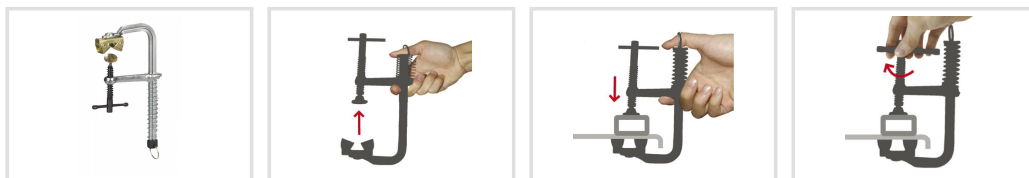

Magnetická zvierka MSZ 140

Objednací číslo:
1790021

25 € bez DPH
30 Kč s DPH

Magnetické svěrky s rychloupínací pružinou a magnetickým V-nástavcem.

- Pro ocelové obrobky
- **Díky pružině lze svěrku nasadit jednou rukou**
- Po umístění drží svěrka na obrobku díky magnetu
- Z tepelně zpracované a poniklované oceli pro dlouhou životnost
- Součástí dodávky je jeden V-nástavec
- Lze rozšířit o další V-nástavce nebo klíny

Záruka 2 roky
Neděláme rozdíly - platí pro fyzické i právnické osoby.

Předváděcí centrum Olomouc
Více než 150 vystavených strojů a zařízení na jednom místě.

Technická data	
Max. zverná síla	230 kg
Zverná šířka	140 mm
Prierez	16 x 8 mm
Vyloženie	89 mm
Priemer závitů	M8
Hmotnosť	0,5 kg