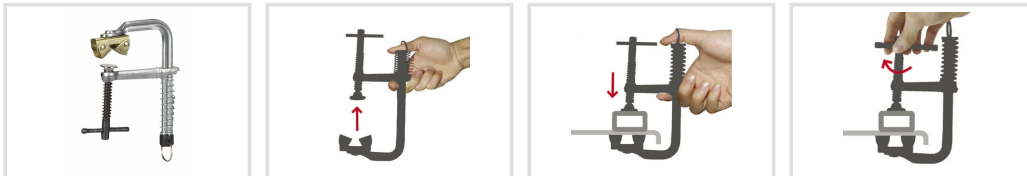

Magnetická zvierka MSZ 90

Objednací číslo:
1790020

20 € bez DPH
24 Kč s DPH

Magnetické svěrky s rychloupínací
pružinou a magnetickým V-
nástavcem.

- Pro ocelové obrobky
- **Díky pružině lze svěrku nasadit jednou rukou**
- Po umístění drží svěrka na obrobku díky magnetu
- Z tepelně zpracované a poniklované oceli pro dlouhou životnost
- Součástí dodávky je jeden V-nástavec
- Lze rozšířit o další V-nástavce nebo klíny

Záruka 2 roky
Neděláme rozdíly - platí pro fyzické i právnické osoby.

Předváděcí centrum Olomouc
Více než 150 vystavených strojů a zařízení na jednom místě.

Technická data	
Max. zverná síla	140 kg
Zverná šířka	90 mm
Prierez	13 x 6 mm
Vyloženie	64 mm
Priemer závitů	M6
Hmotnosť	0,4 kg