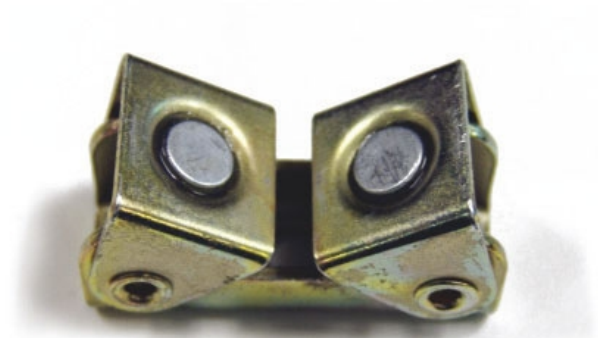

Magnetický V- nadstavec

Objednací číslo:
1790006

7 € bez DPH
8 Kč s DPH

V-nástavec pro ocelové svěrky.

 **Schweißkraft**

Bow prospěšnosti

Předprodejní kontrola

Každý stroj prochází kompletní kontrolou, při které je uveden do chodu, správně seřízen a proměřen.