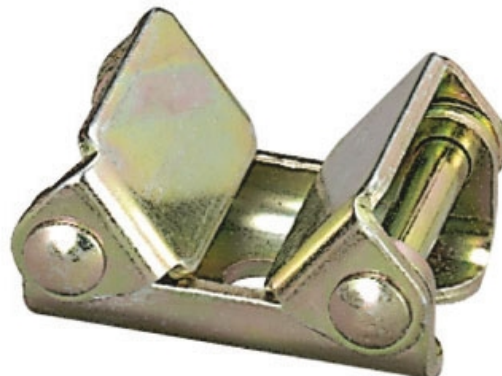

V-nadstavec

 **Schweißkraft**

Objednací číslo:

1790005

4 € bez DPH

5 Kč s DPH

Bow prospěšnosti

Předprodejní kontrola