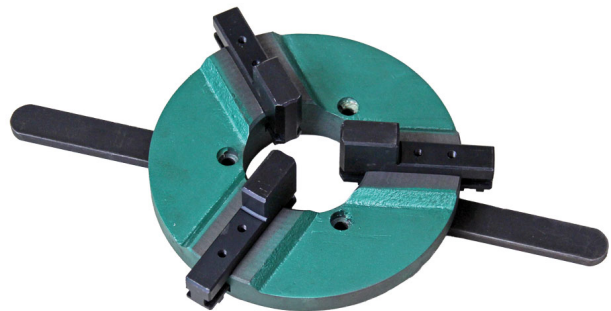

Objednací číslo:  
1541351

**176 € bez DPH**  
212 Kč s DPH

 **Schweißkraft**