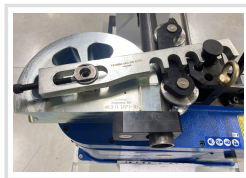

Výztužné táhlo pro ohýbačky RB

Objednací číslo:
1043995

140 € bez DPH
169 Kč s DPH

Bow prospěšnosti

Předprodejní kontrola

Každý stroj prochází kompletní kontrolou, při které je uveden do chodu, správně seřízen a proměřen.