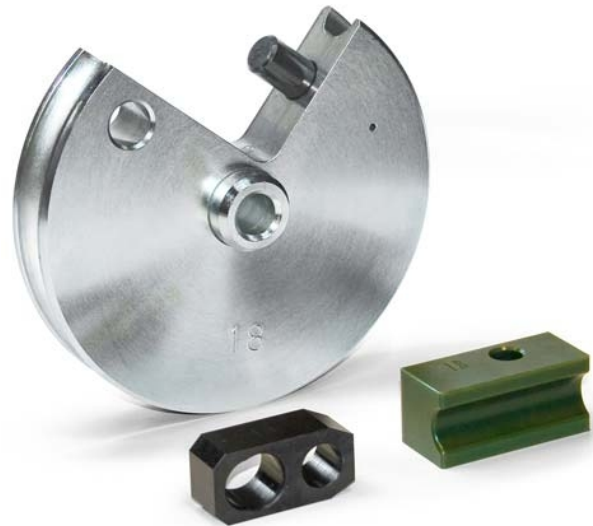

Súprava Ø 30 - 3 D / rádius 90 mm pre OH 060

Objednací číslo:
1035302X

280 € bez DPH
338 Kč s DPH

Bow prospěšnosti

Předprodejní kontrola

Každý stroj prochází kompletní kontrolou, při které je uveden do chodu, správně seřízen a proměřen.