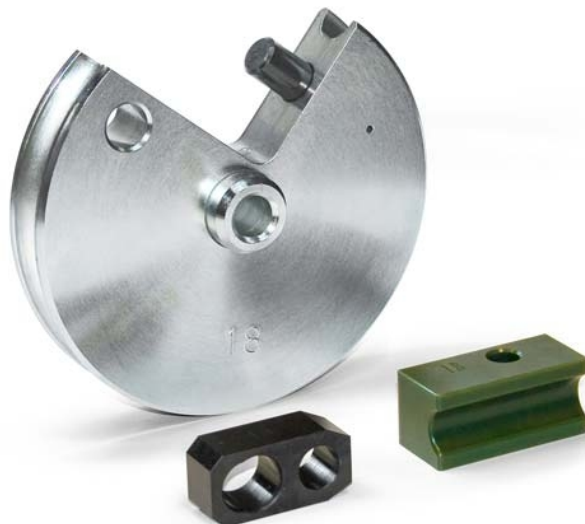

Súprava Ø 25 - 3 D / rádius 75 mm

Objednací číslo:
1035252

176 € bez DPH
212 Kč s DPH

Bow prospěšnosti

Předprodejní kontrola

Každý stroj prochází kompletní kontrolou, při které je uveden do chodu, správně seřízen a proměřen.