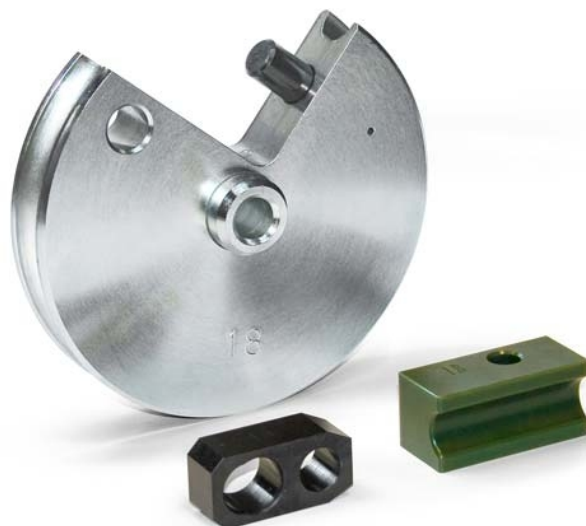

# Súprava Ø 20 - 3 D / rádius 60 mm

Objednací číslo:  
1035202

**144 € bez DPH**  
174 Kč s DPH