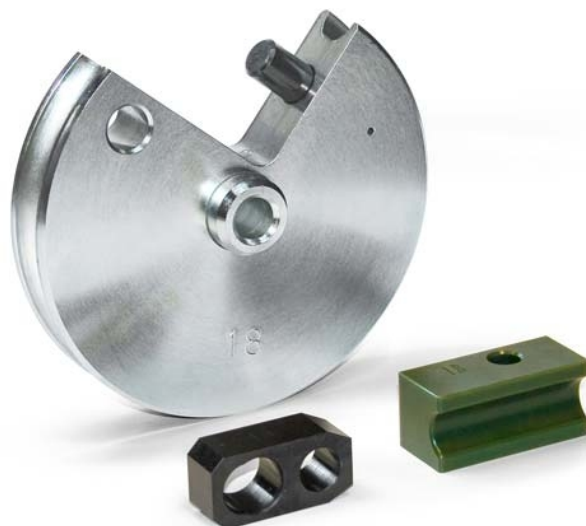

Súprava Ø 16 - 3 D / rádius 48 mm

Objednací číslo:
1035162X

112 € bez DPH
135 Kč s DPH

Bow prospěšnosti

Předprodejní kontrola

Každý stroj prochází kompletní kontrolou, při které je uveden do chodu, správně seřízen a proměřen.