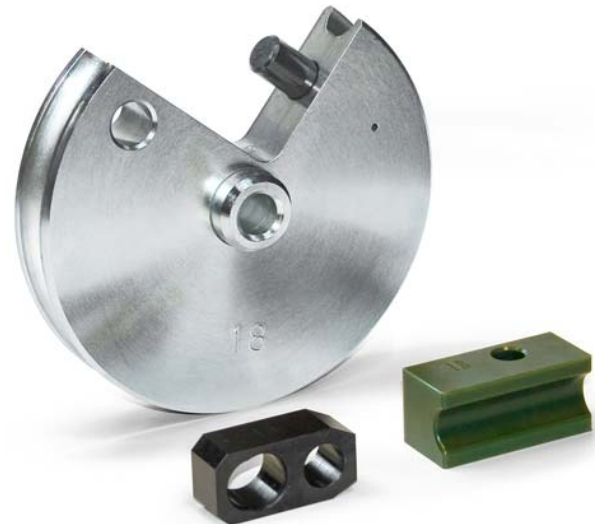

Segment Ø 16 - 2,5 D / rádius 40 mm

Objednací číslo:
1035161

112 € bez DPH
135 Kč s DPH

Bow prospěšnosti

Předprodejní kontrola

Každý stroj prochází kompletní kontrolou, při které je uveden do chodu, správně seřízen a proměřen.