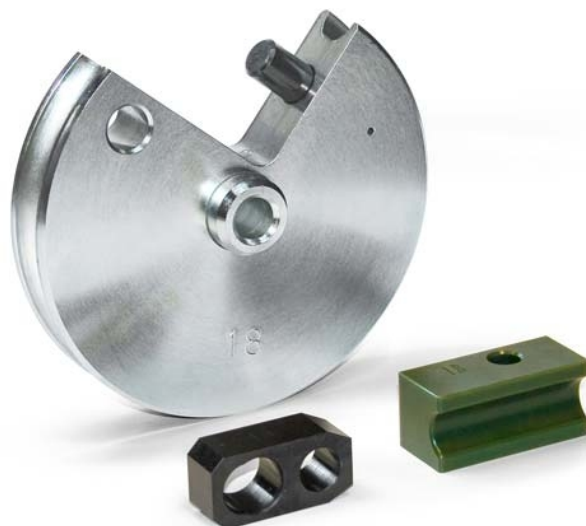

# Súprava Ø 8 / rádius 42 mm

Objednací číslo:  
1035081X

**108 € bez DPH**  
130 Kč s DPH