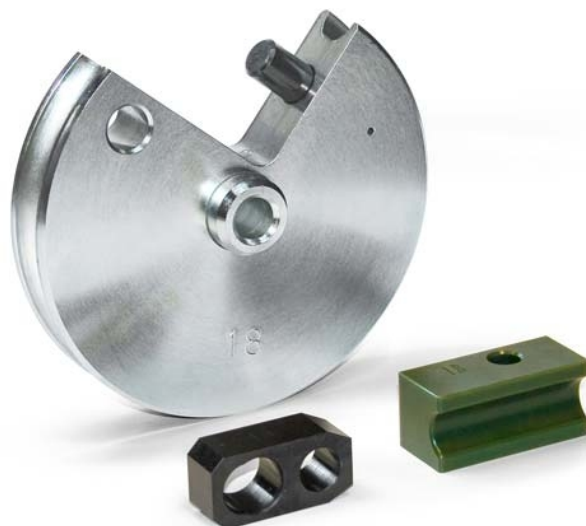

Súprava Ø 6 / rádius 40 mm

Objednací číslo:
1035061X

108 € bez DPH
130 Kč s DPH

Bow prospěšnosti

Předprodejní kontrola

Každý stroj prochází kompletní kontrolou, při které je uveden do chodu, správně seřízen a proměřen.