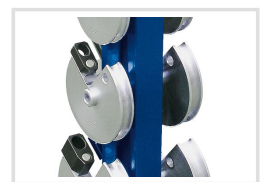

- Ohýbací hlava ohýbačky spolu s pákou a ohýbacími segmenty v kombinaci s upínací podložkou je lehce přemístitelná, dá se použít na různých pracovištích a v servisních vozech po upnutí ve svěráku.
- Svou konstrukcí je ideální pro různé zámečnické profese, pracovníky montáží hydraulických rozvodů, pro instalatéry, výrobce nábytku apod.
- Je možný ohyb ve všech rovinách, tedy i prostorové ohyby
- Na přání lze dodat segmenty i pro jiné vnitřní poloměry ohybů, např. 3D, 2,5D a pod., rovněž i pro ohyb čtvercových průřezů až 20 × 20 × 2 mm
- Výsuvná páka pro větší ohýbací sílu

- Tuhý stojan se základnou pro ukotvení stroje
- Made in Olomouc

Rozsah dodávky

- 6 ks segmentů Ø 14, 16, 18, 20, 22, 25 mm

Bow prospěšnosti

Předprodejní kontrola

Každý stroj prochází kompletní kontrolou, při které je uveden do chodu, správně seřízen a proměřen.