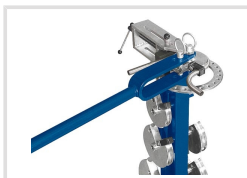

Ohýbačka tenkostenných rúrok OH 030

Objednací číslo:
1030000

880 € bez DPH
1 064 Kč s DPH

Je určena pro ohyb trubek z ocelových, mosazných, měděných a jiných materiálů. Poskytuje skutečně ekonomický způsob ohýbání tenkostenných trubek bez jakéhokoliv vyplňování trubky, jejího ohřevu a nebo vložení pomocného trnu.

- Ohýbací hlava ohýbačky spolu s pákou a ohýbacími segmenty v kombinaci s upínací podložkou je lehce přemístitelná, dá se použít na různých pracovištích a v servisních vozech po upnutí ve svěráku.
- Svou konstrukcí je ideální pro různé zámečnické profese, pracovníky montáží hydraulických rozvodů, pro instalatéry, výrobce nábytku apod.
- Je možný ohyb ve všech rovinách, tedy i prostorové ohyby
- Na přání lze dodat segmenty i pro jiné vnitřní poloměry ohybů, např. 3D, 2,5D a pod., rovněž i pro ohyb čtvercových průřezů až 20 × 20 × 2 mm
- Výsuvná páka pro větší ohýbací sílu

- Tuhý stojan se základnou pro ukotvení stroje
- Made in Olomouc

Rozsah dodávky

- 6 ks segmentů Ø 14, 16, 18, 20, 22, 25 mm

Bow prospěšnosti

Předprodejní kontrola

Každý stroj prochází kompletní kontrolou, při které je uveden do chodu, správně seřízen a proměřen.